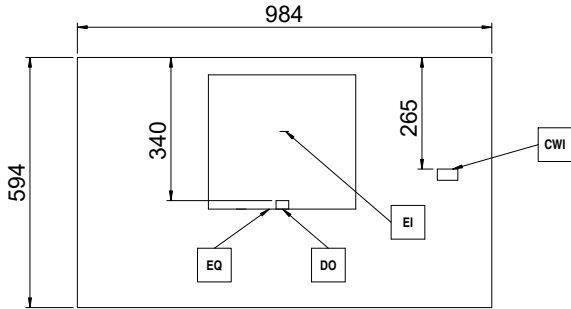

Ön

Yan

Üst

**Elektrik:**

Voltaj:	400 V/3N ph/50 Hz
Elektrik gücü max:	4.8 kW
Fiş tipi:	Cable without plug

**Su:**

Soğuk su sıcaklığı (min/max):	5 / 60 °C
-------------------------------	-----------

**Temel bilgiler:**