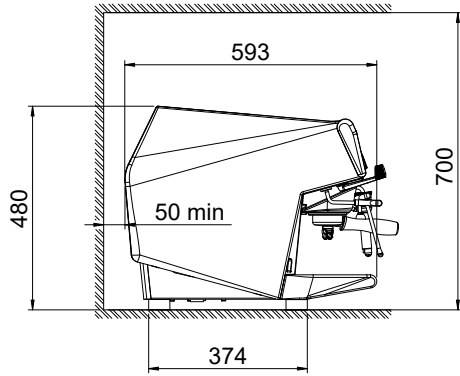

Ön

Yan

Üst

Elektrik:

Voltaj:	400 V/3N ph/50 Hz
Elektrik gücü max:	4.8 kW
Fiş tipi:	Cable without plug

Su:

Soğuk su sıcaklığı (min/max):	5 / 60 °C

Temel bilgiler:

Net ağırlık:	83 kg
Ambalajlı hacim:	0.83 m³

Sürdürülebilirlik

Anlık tüketim:	7.2 Amps